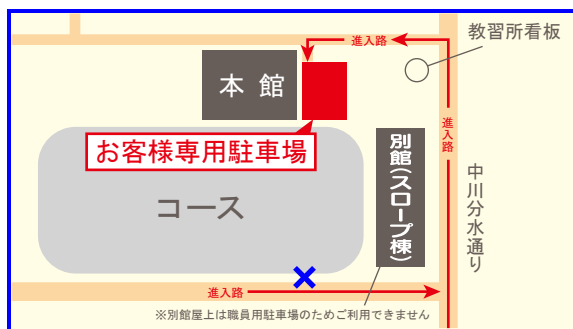

# 大宮自動車教習所アクセスマップ

〒337-0045 埼玉県さいたま市見沼区新右エ門新田111番地

TEL.048-683-6580

## お車・バイク・自転車でお越しの方

### 進入禁止

進入路の矢印に進んで頂きますようお願いいたします。  
コース側から入ることができませんのでご注意ください。