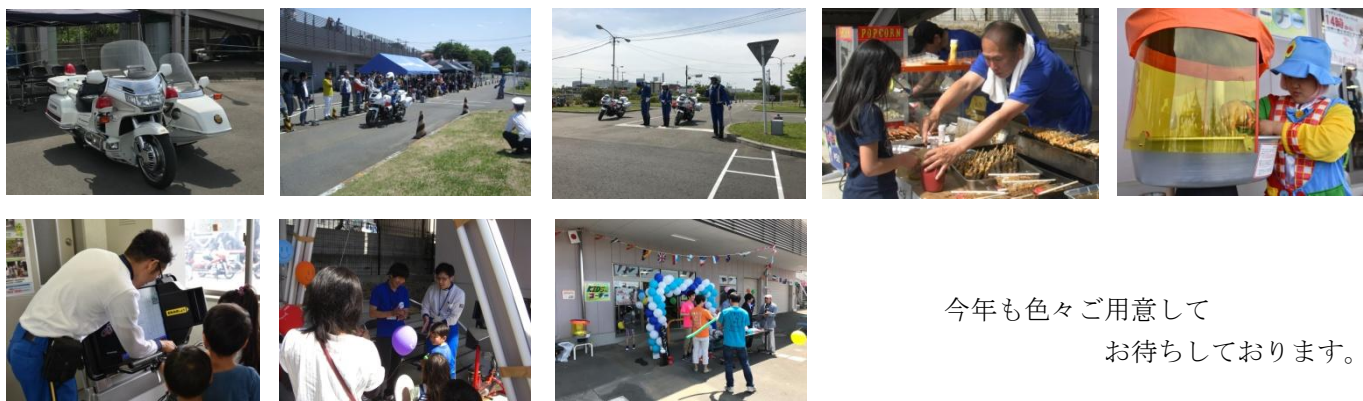

## 会場

昨年もゴールデンウィークの5月6日こどもの日に開催させていただきました。

HARLEY-DAVIDSON JAPAN から新車を持ってきて試乗会の準備、Pit-in HARLEY-DAVIDSON から特選中古車を展示、休憩していただくスペースも整えていつもの教習所とは違う雰囲気に変身です。

## ハーレーの試乗と免許の無い方のバイク体験試乗

4台のハーレーを準備。全ての車種を試乗されている方が多かったです。

また、二輪免許をお持ちでない方も、教習車で体験試乗を行いました。

昨年はハーレーストリート750(教習車)も体験試乗ができて大変好評でした。

## 他にも、白バイデモンストレーション・模擬店・大道芸（芝工大サークル）・キッズコーナーなど

今年も色々ご用意してお待ちしております。