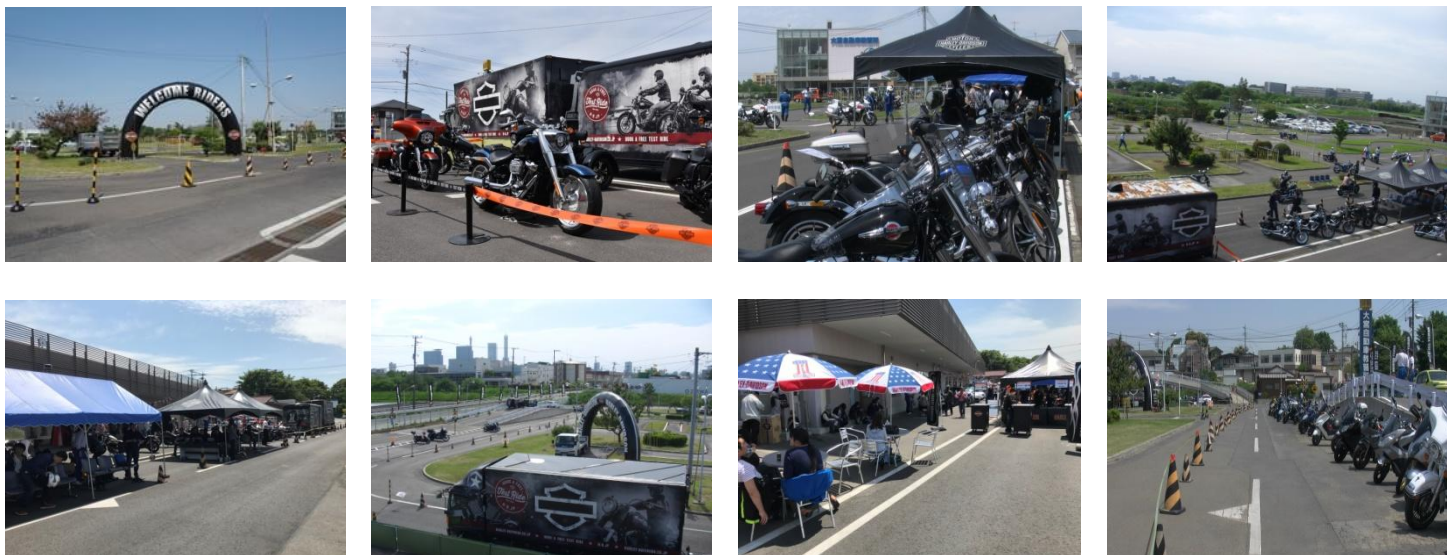

会場

昨年もゴールデンウィークの5月6日こどもの日に開催させていただきました。

HARLEY-DAVIDSON JAPAN から新車を持ってきて試乗会の準備、Pit-in HARLEY-DAVIDSON から特選中古車を展示、休憩していただくスペースも整えていつもの教習所とは違う雰囲気に変身です。