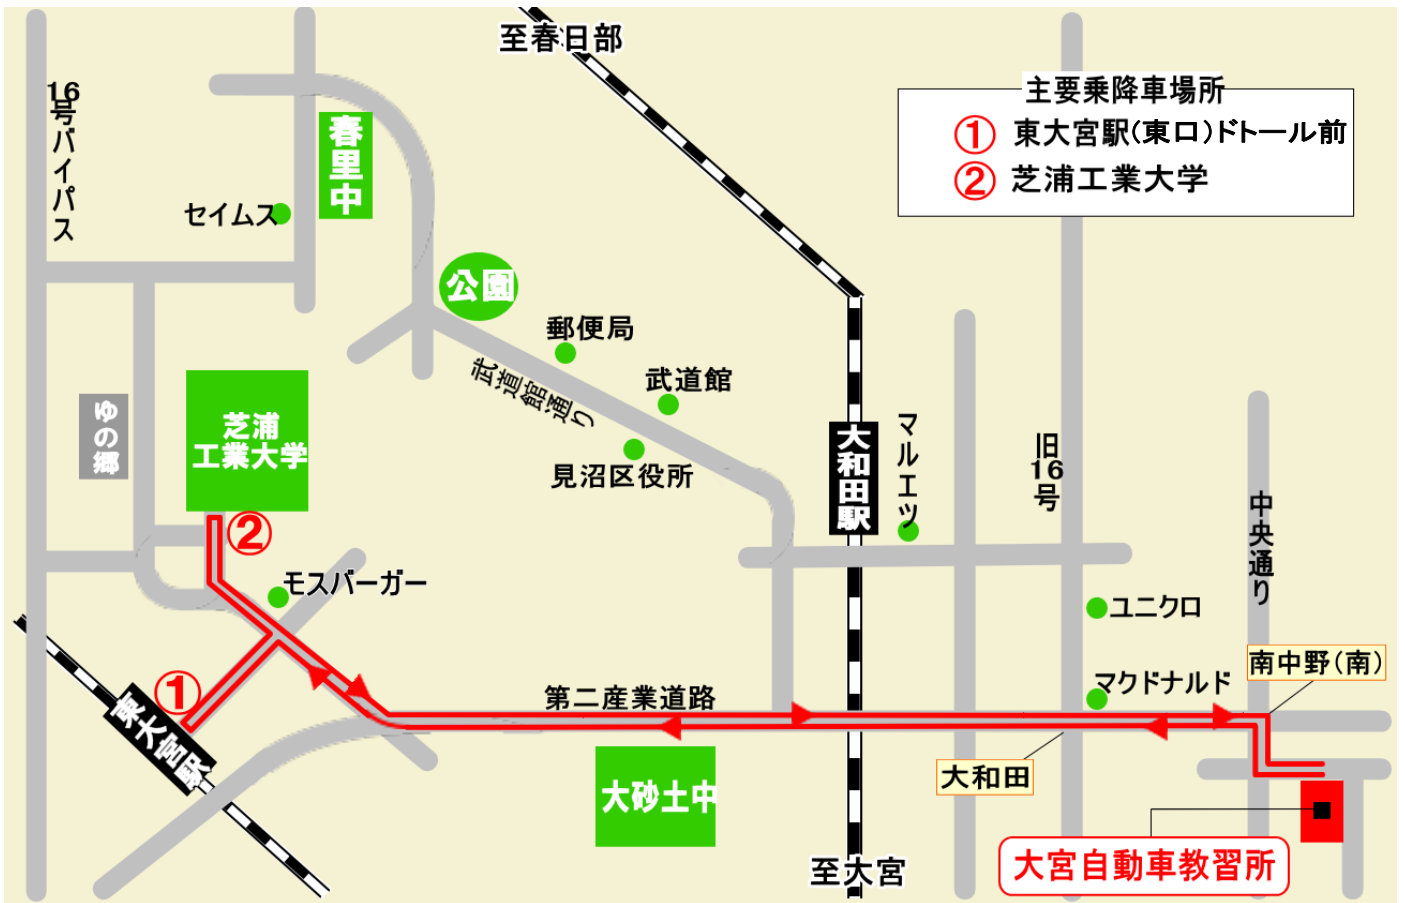

## 他にも、白バイデモンストレーション・模擬店・大道芸（芝工大サークル）・キッズコーナーなど

今年も色々ご用意してお待ちしております。

# アクセス

- ・お車でお越しの方は、南側入り口からお入りいただき係員が駐車場所をご案内します。
- ・送迎バスは、「大宮・さいたま新都心駅方面」及び「東大宮駅・芝工大方面」の2便運行となります。詳しくは下記送迎バス時刻表をご覧ください。

- ・お車でお越しの方は、南側入り口からお入り下さい。普段ご利用いただいている出入口は、出口のみの利用とさせていただきます。
- ・近隣にお住まいの方へ御迷惑にならないよう、ご配慮下さいますようお願い致します。

大宮・さいたま新都新駅方面

教習所発	①下倉楽器前	②さいたま新都心駅 東口ロータリー	教習所着
09:00	09:15	09:20	09:25
10:00	10:15	10:20	10:25
11:00	11:15	11:20	11:25
12:00	12:15	12:20	12:25
13:00	13:15	13:20	13:25
14:00	14:15	14:20	14:25
15:00	15:15	15:20	15:25
16:00	16:15	16:20	16:25

## 東大宮駅・芝工大方面

教習所発	①東大宮駅(東口)ドトール前	②芝浦工業大学
09:00	09:18	09:22
10:00	10:18	10:22
11:00	11:18	11:22
12:00	12:18	12:22
13:00	13:18	13:22
14:00	14:18	14:22
15:00	15:18	15:22
16:00	16:18	16:22

皆様のお越しを心よりお待ちしております！